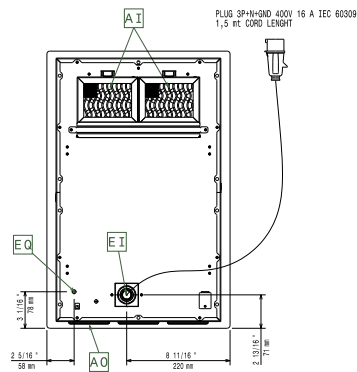

Konstrukcija

- Čvrsta AISI 304 konstrukcija od nerđajućeg čelika.
- Površina izrađena od otporne stakleno-keramičke ploče, 4 mm debljine.
- Uključeni kabel i utikač.
- Certifikat IPX4 zaštita od vode.

Održivost

ELECTROLUX VERSION

Bočna/o

EI = Električni priključak
 EO = Električna utičnica

Other

Električki

Napon napajanja:	380-415 V/3 ph/50-60 Hz
Ukupna snaga:	5 kW
Vrsta utikača:	IEC/EN 60309-1/2
Minimalna struja napajanja:	16A

Ključne informacije:

Vanjske dimenzije, širina:	392 mm
Vanjske dimenzije, dubina:	592 mm
Vanjske dimenzije, visina:	127 mm
Neto težina:	14 kg