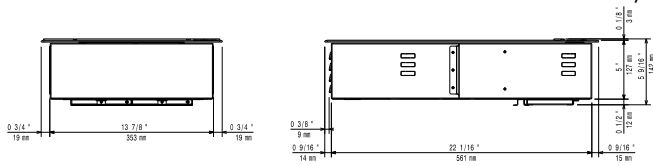

Bočna/o

EI = Električni priključak
EO = Električna utičnica

Other