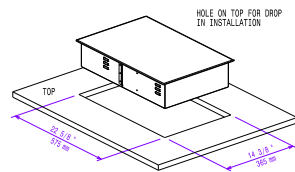

Električki

Napon napajanja:	380-415 V/3 ph/50-60 Hz
Ukupna snaga:	5 kW
Vrsta utikača:	IEC/EN 60309-1/2
Minimalna struja napajanja:	16A

Ključne informacije:

Vanjske dimenzije, širina:	392 mm
Vanjske dimenzije, dubina:	592 mm
Vanjske dimenzije, visina:	127 mm
Neto težina:	14 kg