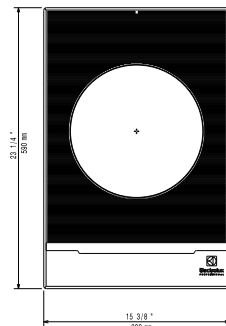

Gornja/e

ELECTROLUX VERSION